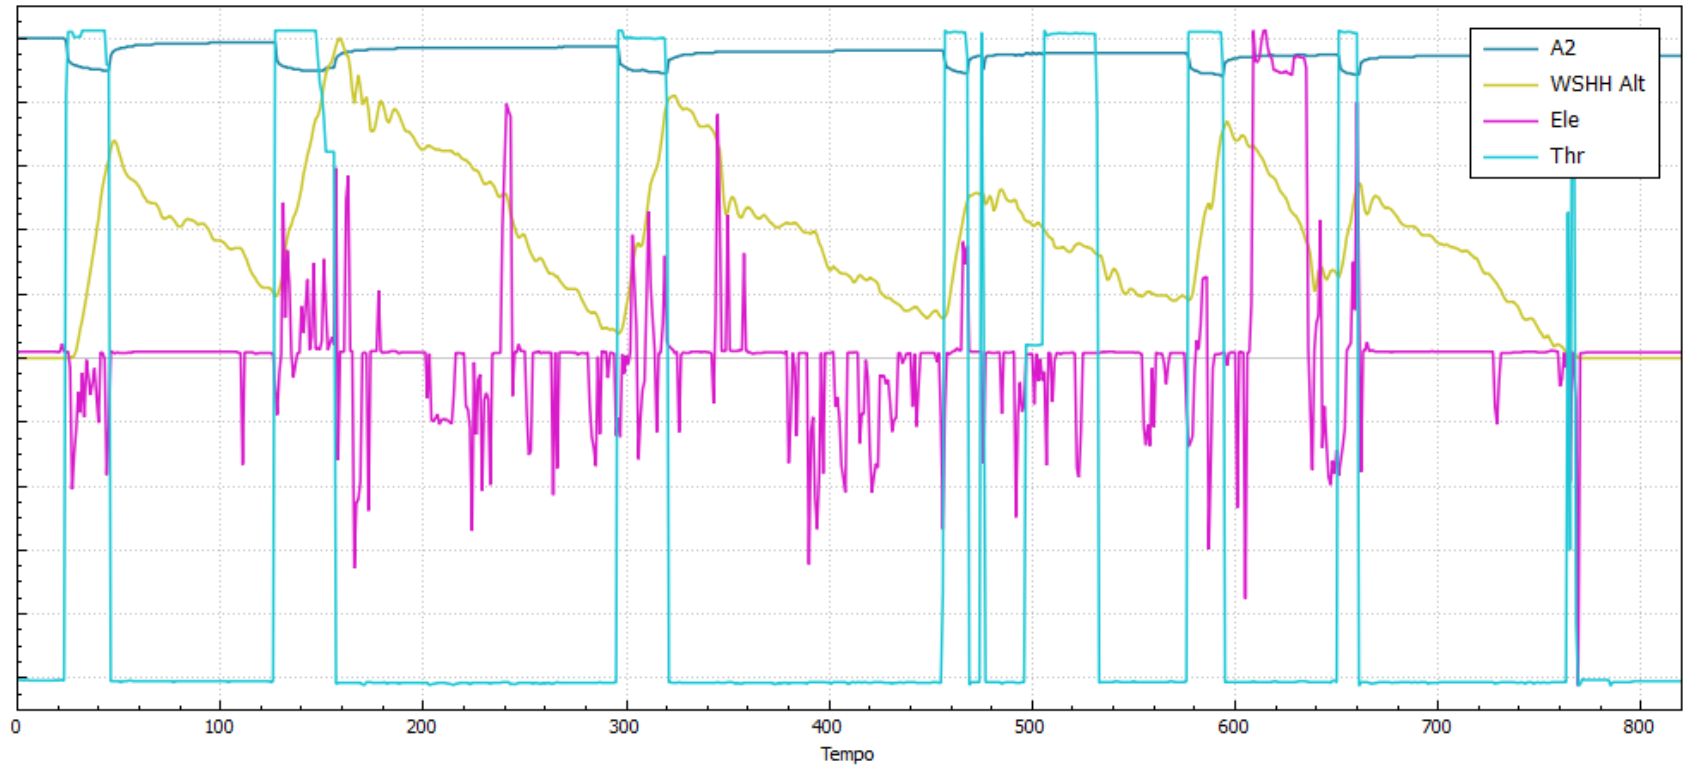

Nome file J:/9XLOGS/CiapaRuj 121211.csv

Apri file di log

Campi disponibili

- Buffer
- RX
- TX
- A1
- A2**
- WSHH Alt**
- Rud
- Ele**
- Thr**
- Ail
- P1
- P2
- P3
- THR
- RUD
- ELE
- ID0
- ID1
- ID2
- AIL
- GEA
- TRN

Log telemetrici

	Date	Time	Buffer	RX	TX	A1	A2	WSHH Alt	Rud	Ele	Thr	Ail	P1	P2	P3	THR	RUD	ELE	ID0	ID1	ID2	AIL	GEA	TRN	
1	2012-12-11	14:51:19	17	98	85	1.87	12.32		0	-2	18	-1006	27	-672	860	-67	0	0	0	0	1	0	0	1	0
2	2012-12-11	14:51:20	19	87	90	1.87	12.32		0	-2	20	-1006	27	-672	860	-67	0	0	0	0	1	0	0	1	0
3	2012-12-11	14:51:21	18	85	85	1.87	12.32		0	-2	20	-1006	27	-672	860	-67	0	0	0	0	1	0	0	1	0
4	2012-12-11	14:51:22	17	81	81	1.87	12.32		0	-2	20	-1008	27	-672	860	-67	0	0	0	0	1	0	0	1	0
5	2012-12-11	14:51:23	19	78	77	1.87	12.32		0	-4	20	-1006	27	-672	860	-67	0	0	0	0	1	0	0	1	0
6	2012-12-11	14:51:24	19	79	80	1.87	12.32		0	-2	20	-1006	27	-672	860	-67	0	0	0	0	1	0	0	1	0
7	2012-12-11	14:51:25	19	81	81	1.87	12.32		0	-2	20	-1008	27	-672	860	-67	0	0	0	0	1	0	0	1	0