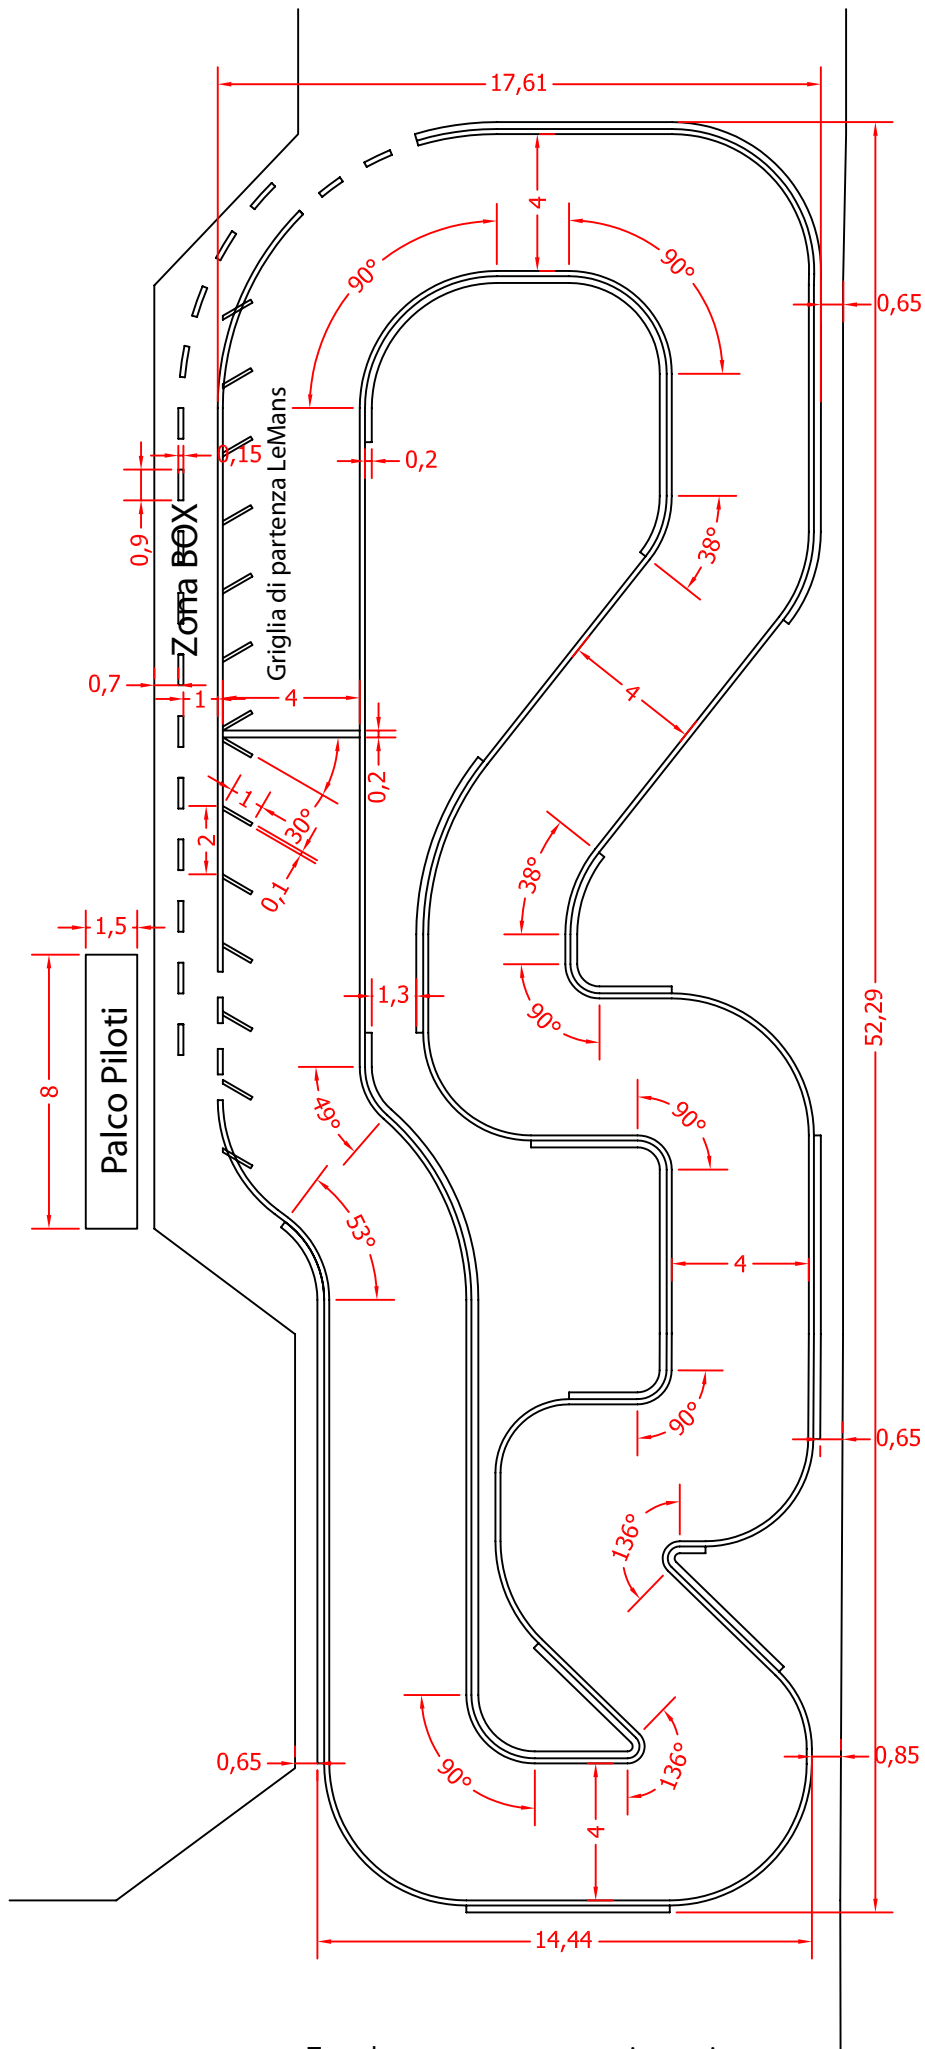

Stadio Comunale

Pineta

Tutte le quote sono espresse in metri  
Lunghezza totale tracciato a centro pista circa m 120.