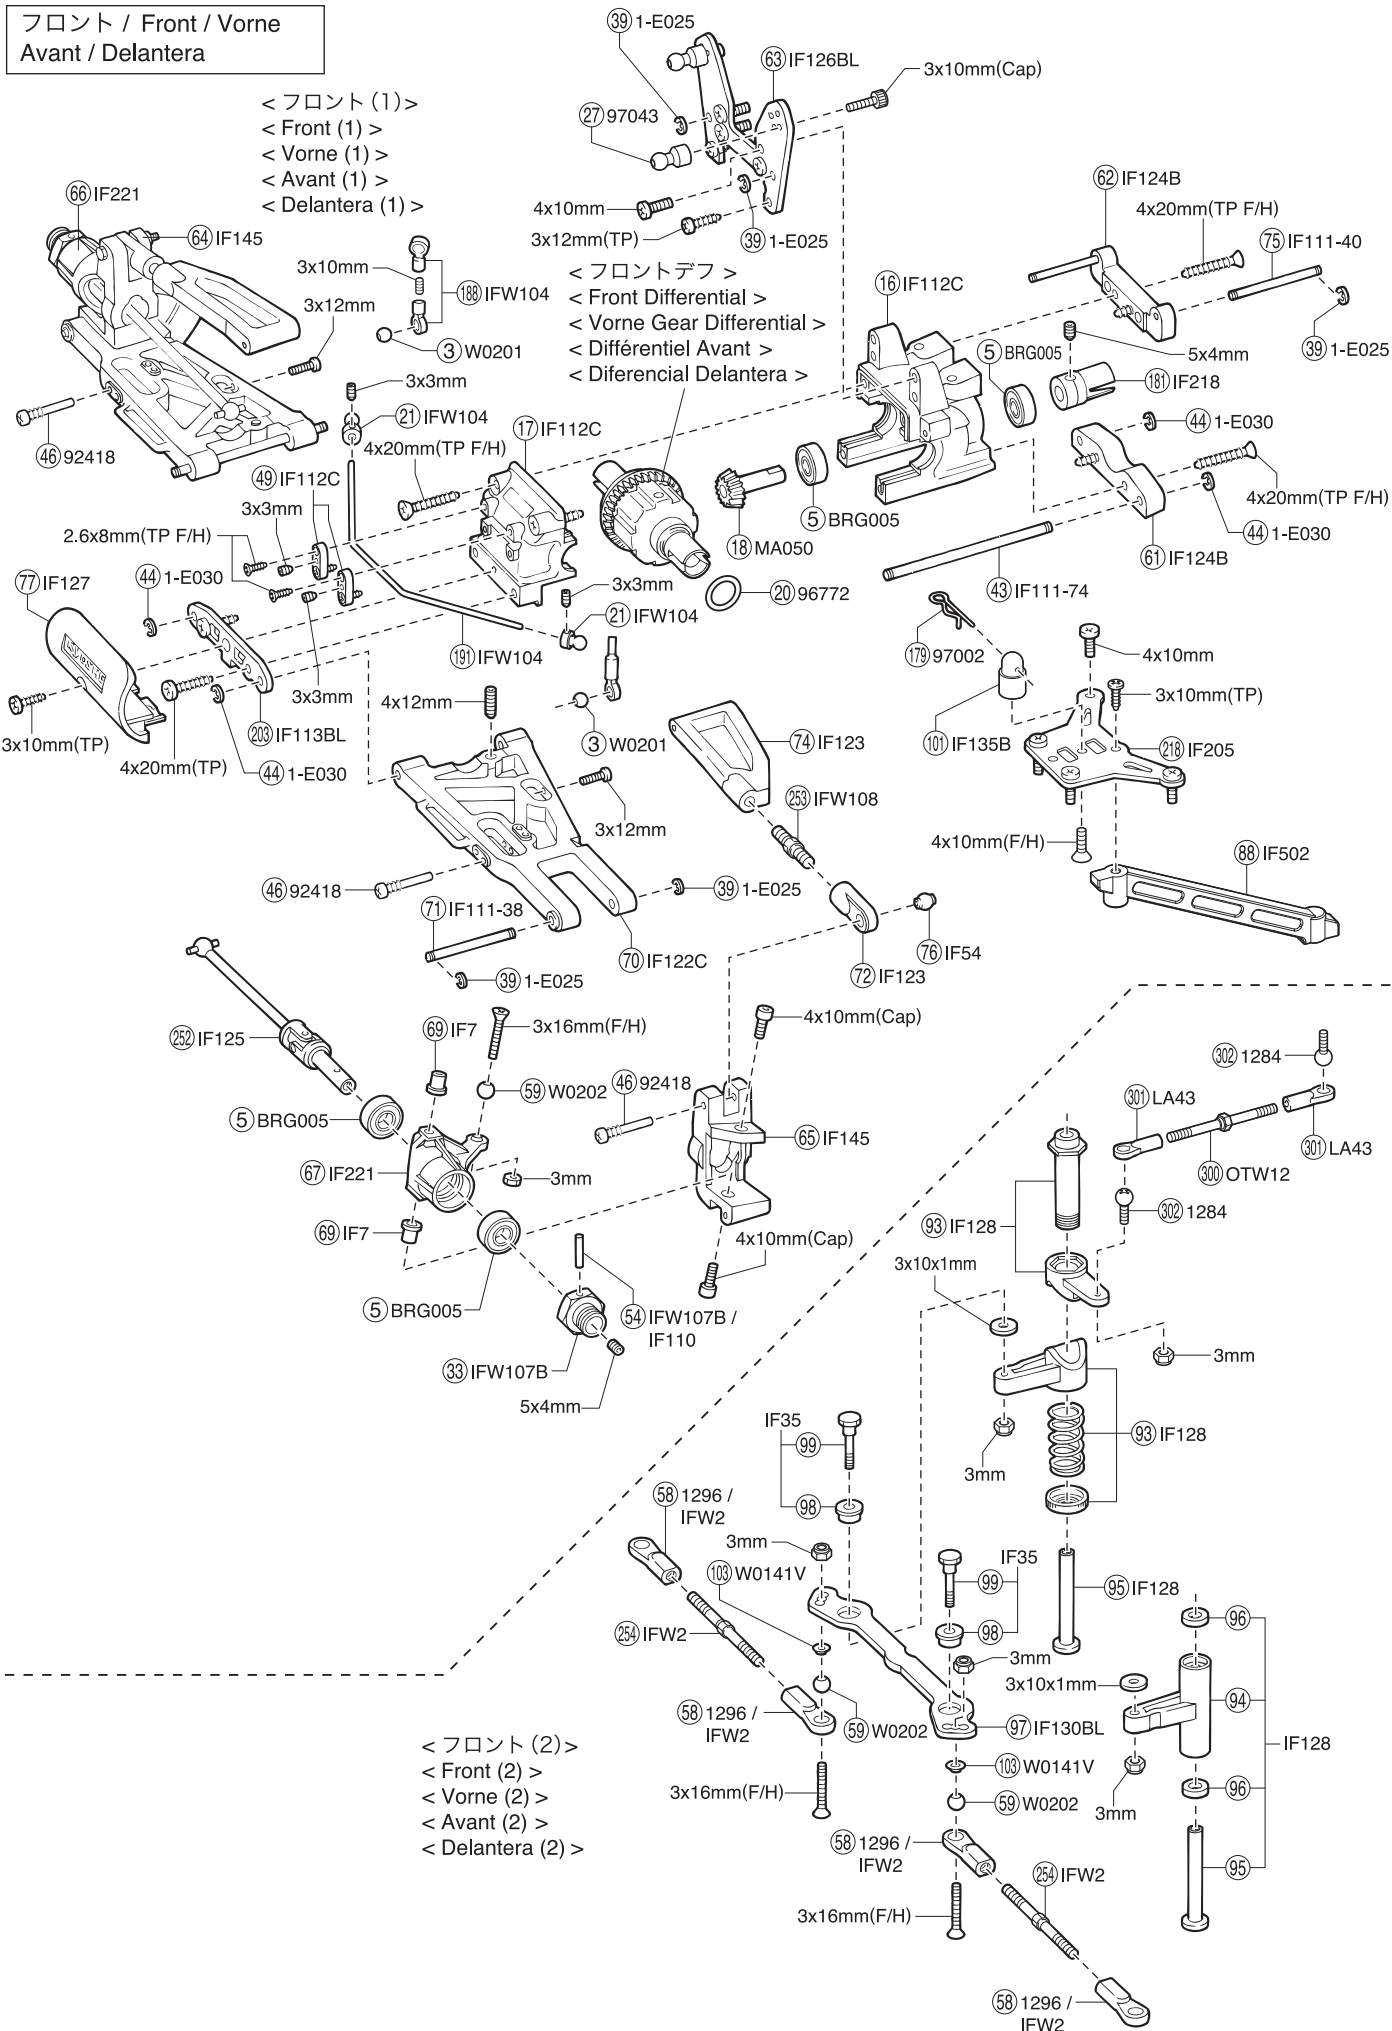

● 分解図 EXPLODED VIEW  
EXPLOSIONSZEICHNUNG  
VUE ECLATEE  
DESPIECE

フロント / Front / Vorne  
 Avant / Delantera

< フロント (1) >  
 < Front (1) >  
 < Vorne (1) >  
 < Avant (1) >  
 < Delantera (1) >

< フロントデフ >  
 < Front Differential >  
 < Vorne Gear Differential >  
 < Différentiel Avant >  
 < Diferencial Delantera >

< フロント (2) >  
 < Front (2) >  
 < Vorne (2) >  
 < Avant (2) >  
 < Delantera (2) >

バッテリートレイ / Battery Tray / Akkuwanne  
Support de batterie / Bandeja de la batería

ラジオボックス / Radio Box / Empfängerbox  
Boitier radio / Caja de radio