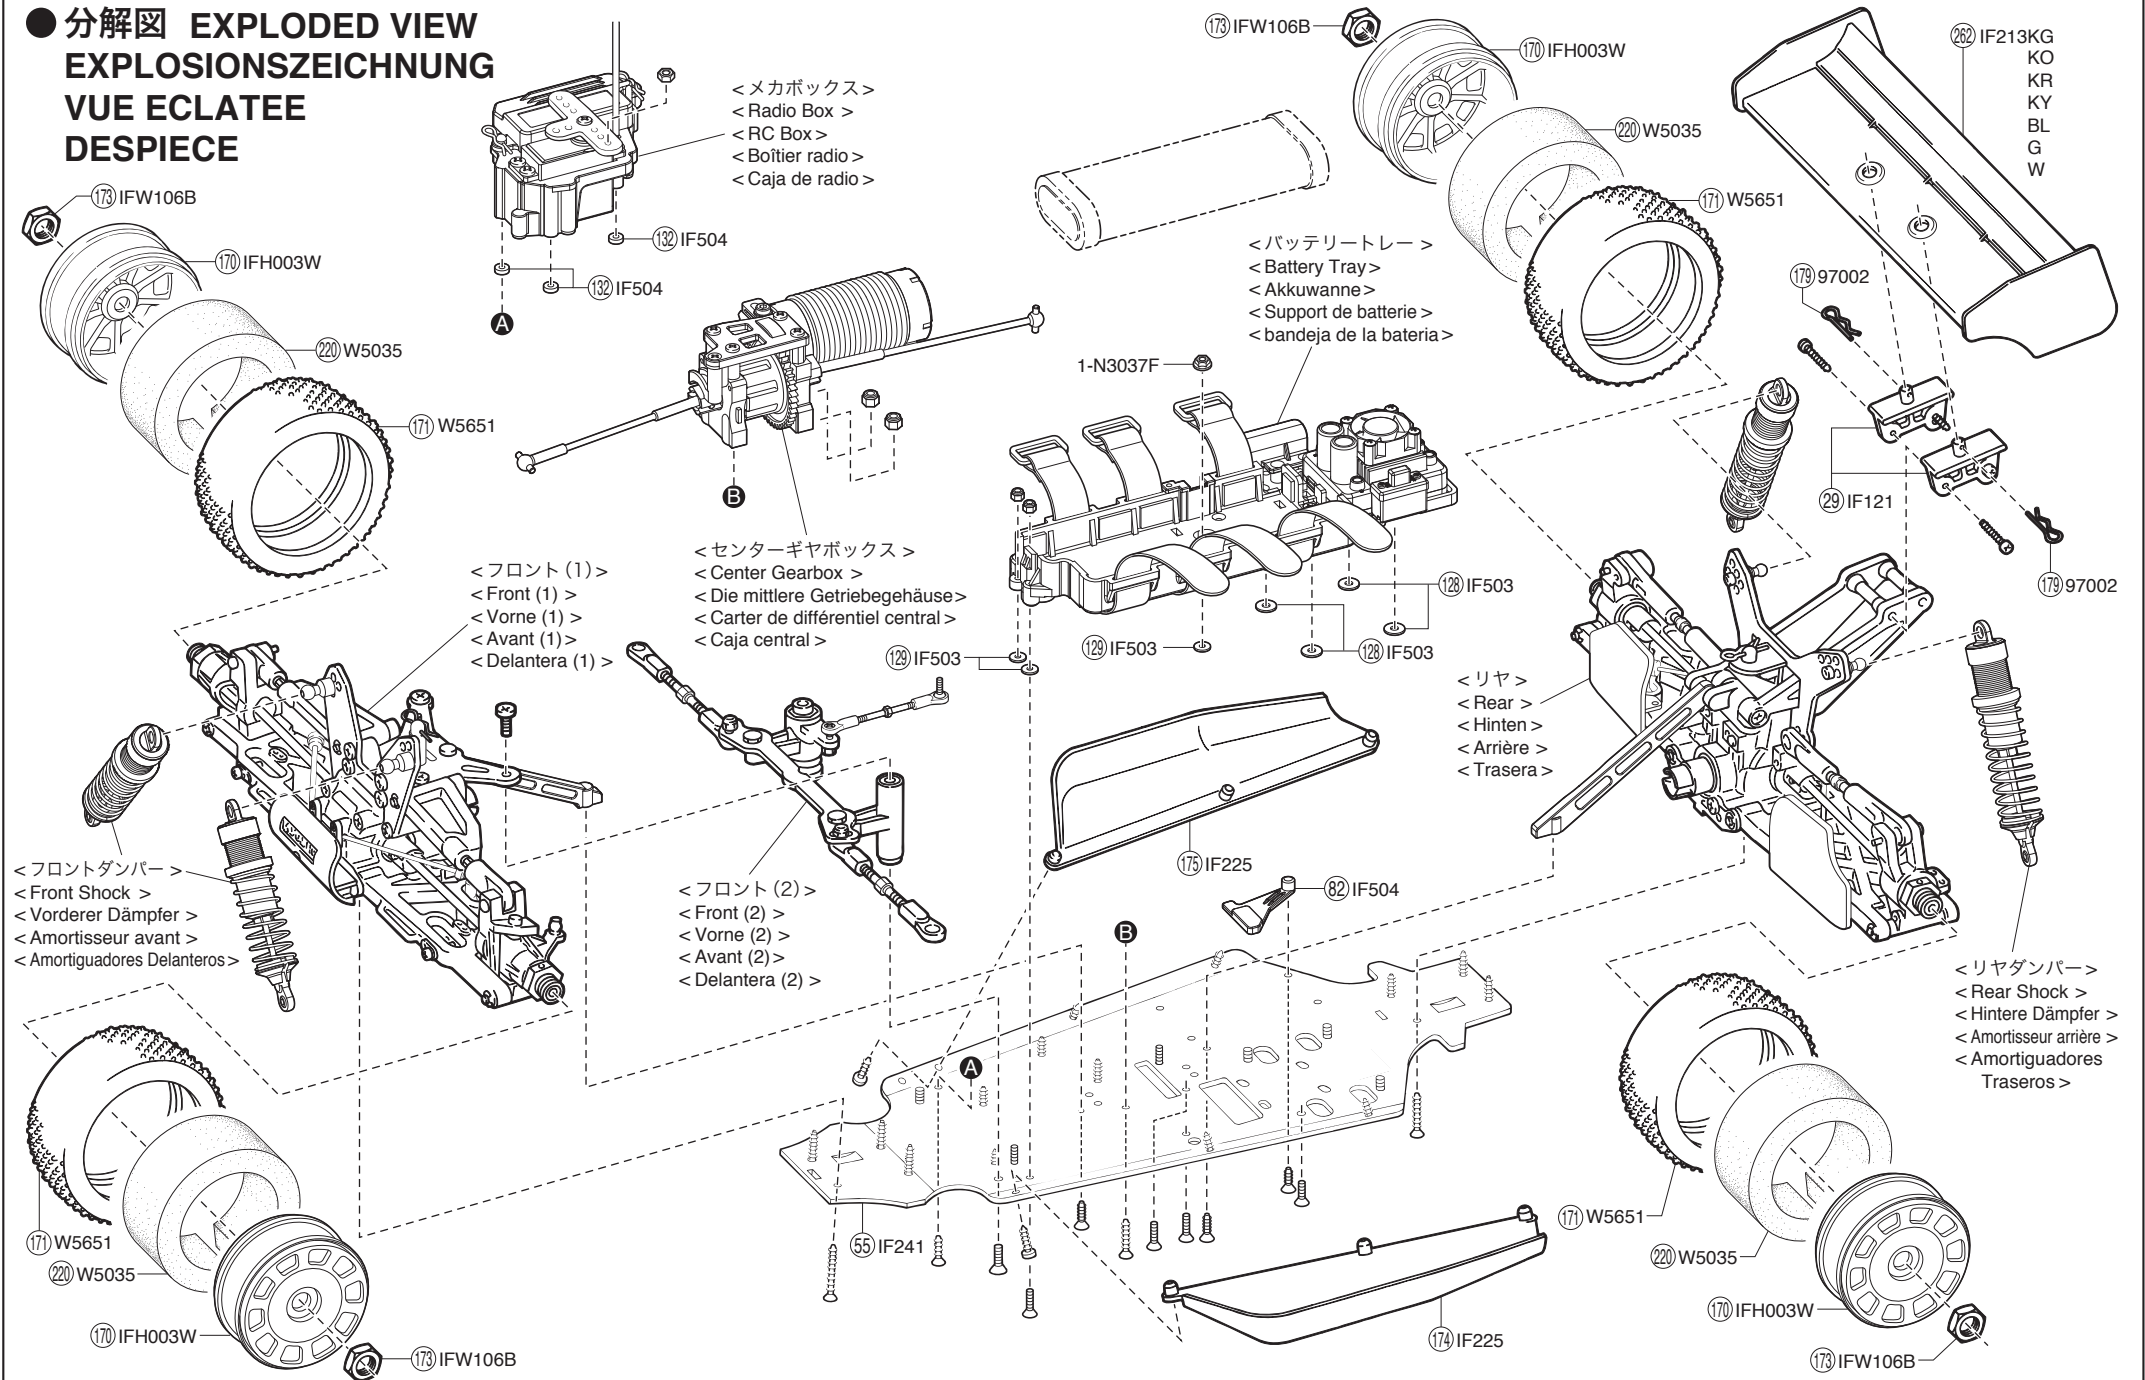

● 分解図 EXPLODED VIEW  
EXPLOSIONSZEICHNUNG  
VUE ECLATEE  
DESPIECE

フロント / Front / Vorne  
 Avant / Delantera

< フロント (1) >  
 < Front (1) >  
 < Vorne (1) >  
 < Avant (1) >  
 < Delantera (1) >

< フロントデフ >  
 < Front Differential >  
 < Vorne Gear Differential >  
 < Différentiel Avant >  
 < Diferencial Delantera >

< フロント (2) >  
 < Front (2) >  
 < Vorne (2) >  
 < Avant (2) >  
 < Delantera (2) >

バッテリートレイ / Battery Tray / Akkuwanne  
Support de batterie / Bandeja de la batería

ラジオボックス / Radio Box / Empfängerbox  
Boitier radio / Caja de radio