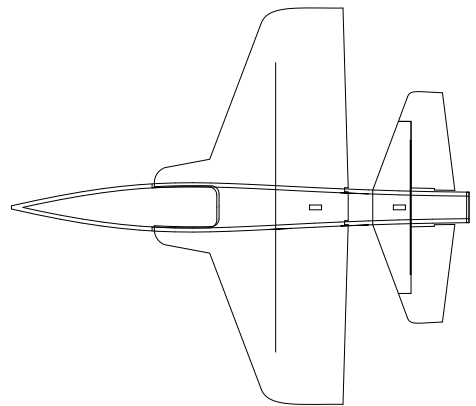

Aile et fuselage dépron 6mm

Couple moteur pallonier CTP 3mm

Env : 50cm  
Masse 270g  
Moteur DIY VL 8 turns 3x 0.3mm  
Accu 3S 1500mAh

DIY jet <http://grenadeindoor.modelisme.com>