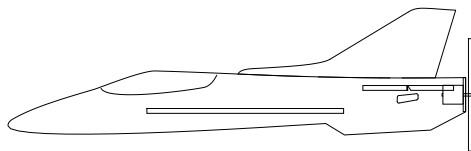

Aile et fuselage dépron 6mm

Couple moteur pallonier CTP 3mm

Env : 50cm  
Masse 270g  
Moteur DIY VL 8 turns 3x 0.3mm  
Accu 3S 1500mAh

DIY jet <http://grenadeindoor.modelisme.com>