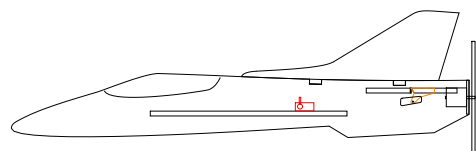

Aile et fuselage dépron 6mm

Couple moteur pallonier CTP 3mm

Env : 50cm  
Masse 270g  
Moteur DIY VL 8 turns 3x 0.3mm  
Accu 3S 1500mAh

DIY jet <http://grenadeindoor.modelisme.com>