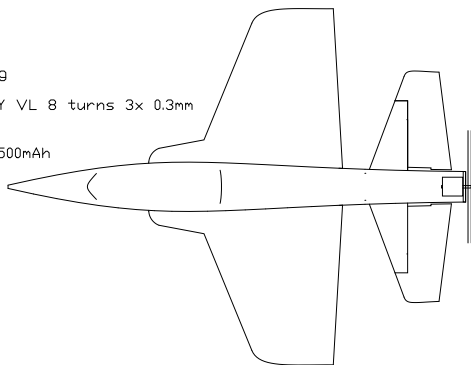

Aile et fuselage dépron 6mm

Couple moteur pallonier CTP 3mm

Env : 50cm  
Masse 270g  
Moteur DIY VL 8 turns 3x 0.3mm  
Accu 3S 1500mAh

DIY jet <http://grenadeindoor.modelisme.com>