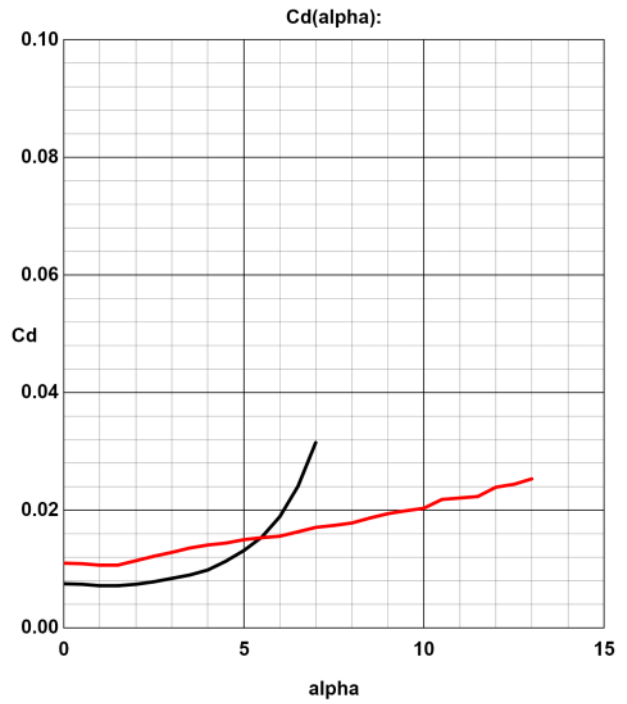

Re = 270000

MM 008 = 

E474 (14,09%) = 

Pag 2 di 3 - Disegnato da Profili 2.30a su dati elaborati da Xfoil - Copyright (C) 1995-2011 - Tutti i diritti sono riservati.