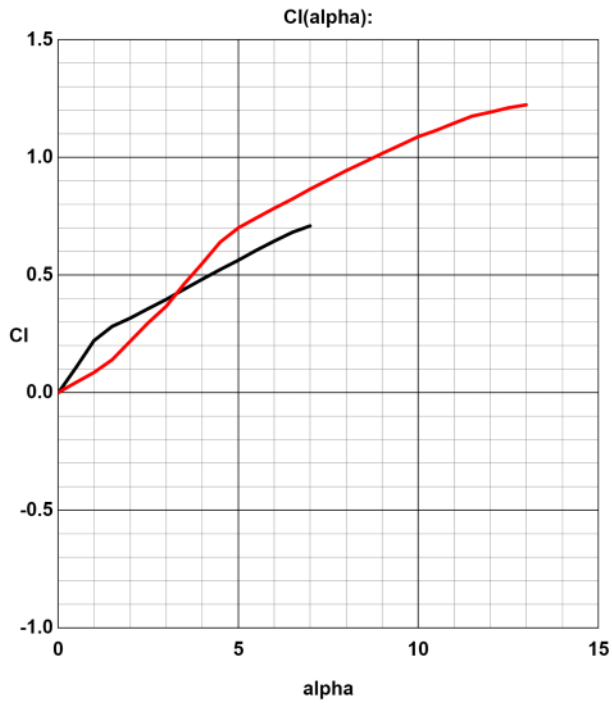

Re = 270000

MM 008 = 

E474 (14,09%) = 

Pag 2 di 3 - Disegnato da Profili 2.30a su dati elaborati da Xfoil - Copyright (C) 1995-2011 - Tutti i diritti sono riservati.