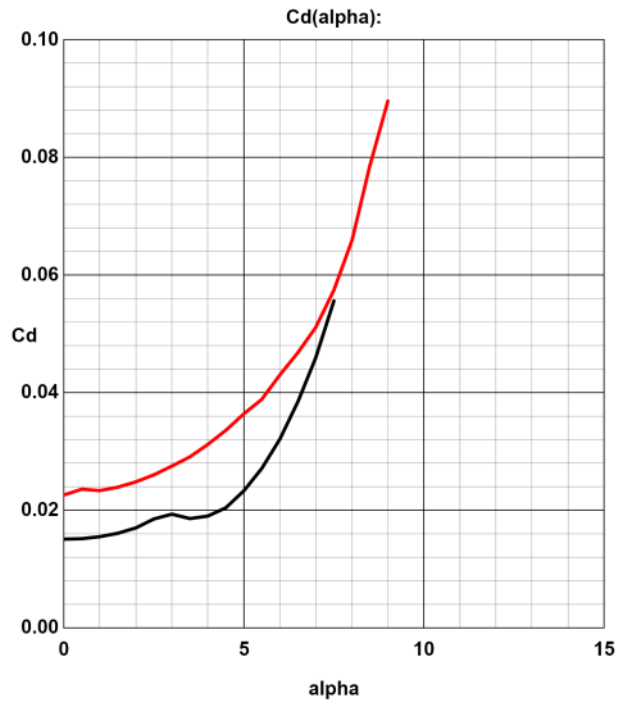

Re = 50000

MM 008 = 

E474 (14,09%) = 

Pag 2 di 3 - Disegnato da Profili 2.30a su dati elaborati da Xfoil - Copyright (C) 1995-2011 - Tutti i diritti sono riservati.