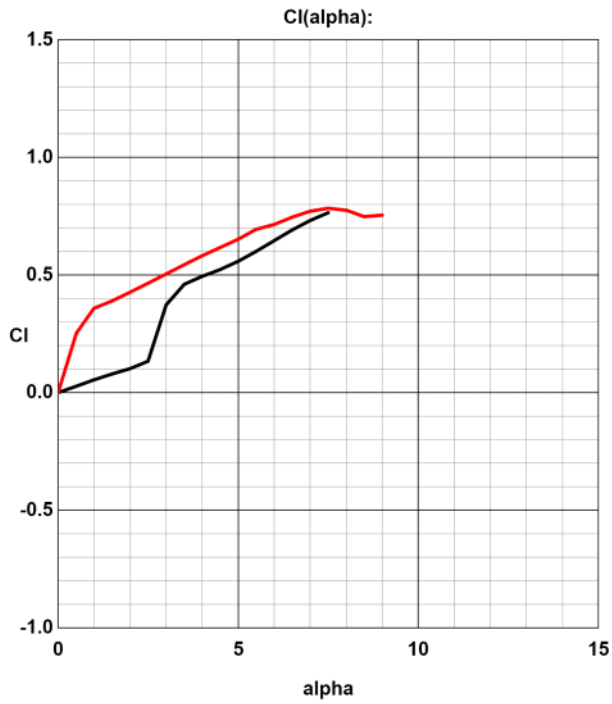

Re = 50000

MM 008 = 

E474 (14,09%) = 

Pag 2 di 3 - Disegnato da Profili 2.30a su dati elaborati da Xfoil - Copyright (C) 1995-2011 - Tutti i diritti sono riservati.