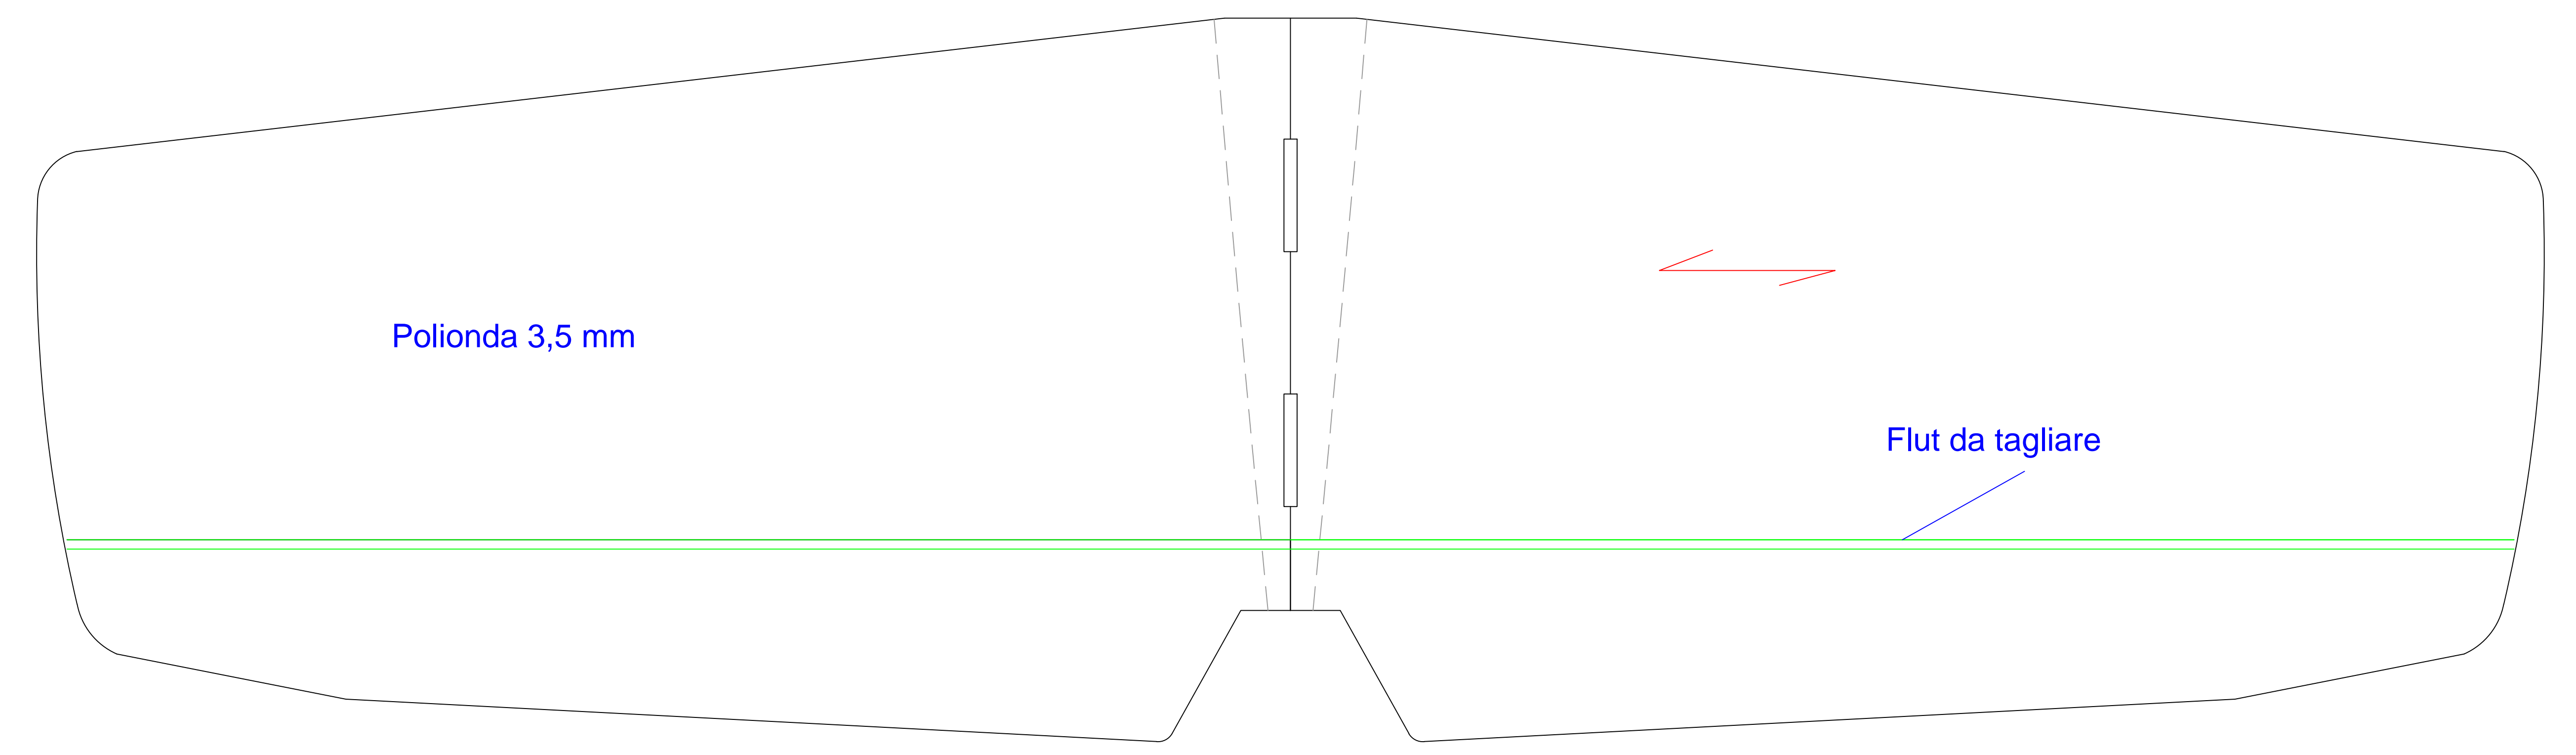

rinforzo longherone
2 pezzi

betulla 1.5 mm

100

SPAD Sport Akrobatic	Corrodiator P.A.N.
Apertura alare: 1591 mm Lunghezza: 1289 mm Peso odv: 1800-2200 gr Motore: 40"- 45" Elica: APC 10x6 -11x6	Designed & Copyright by: Enrico "BIG BEAR" D'Alessandro bigbear.fenice@hotmail.it
Scala 1: 1	Tav 1 di 2