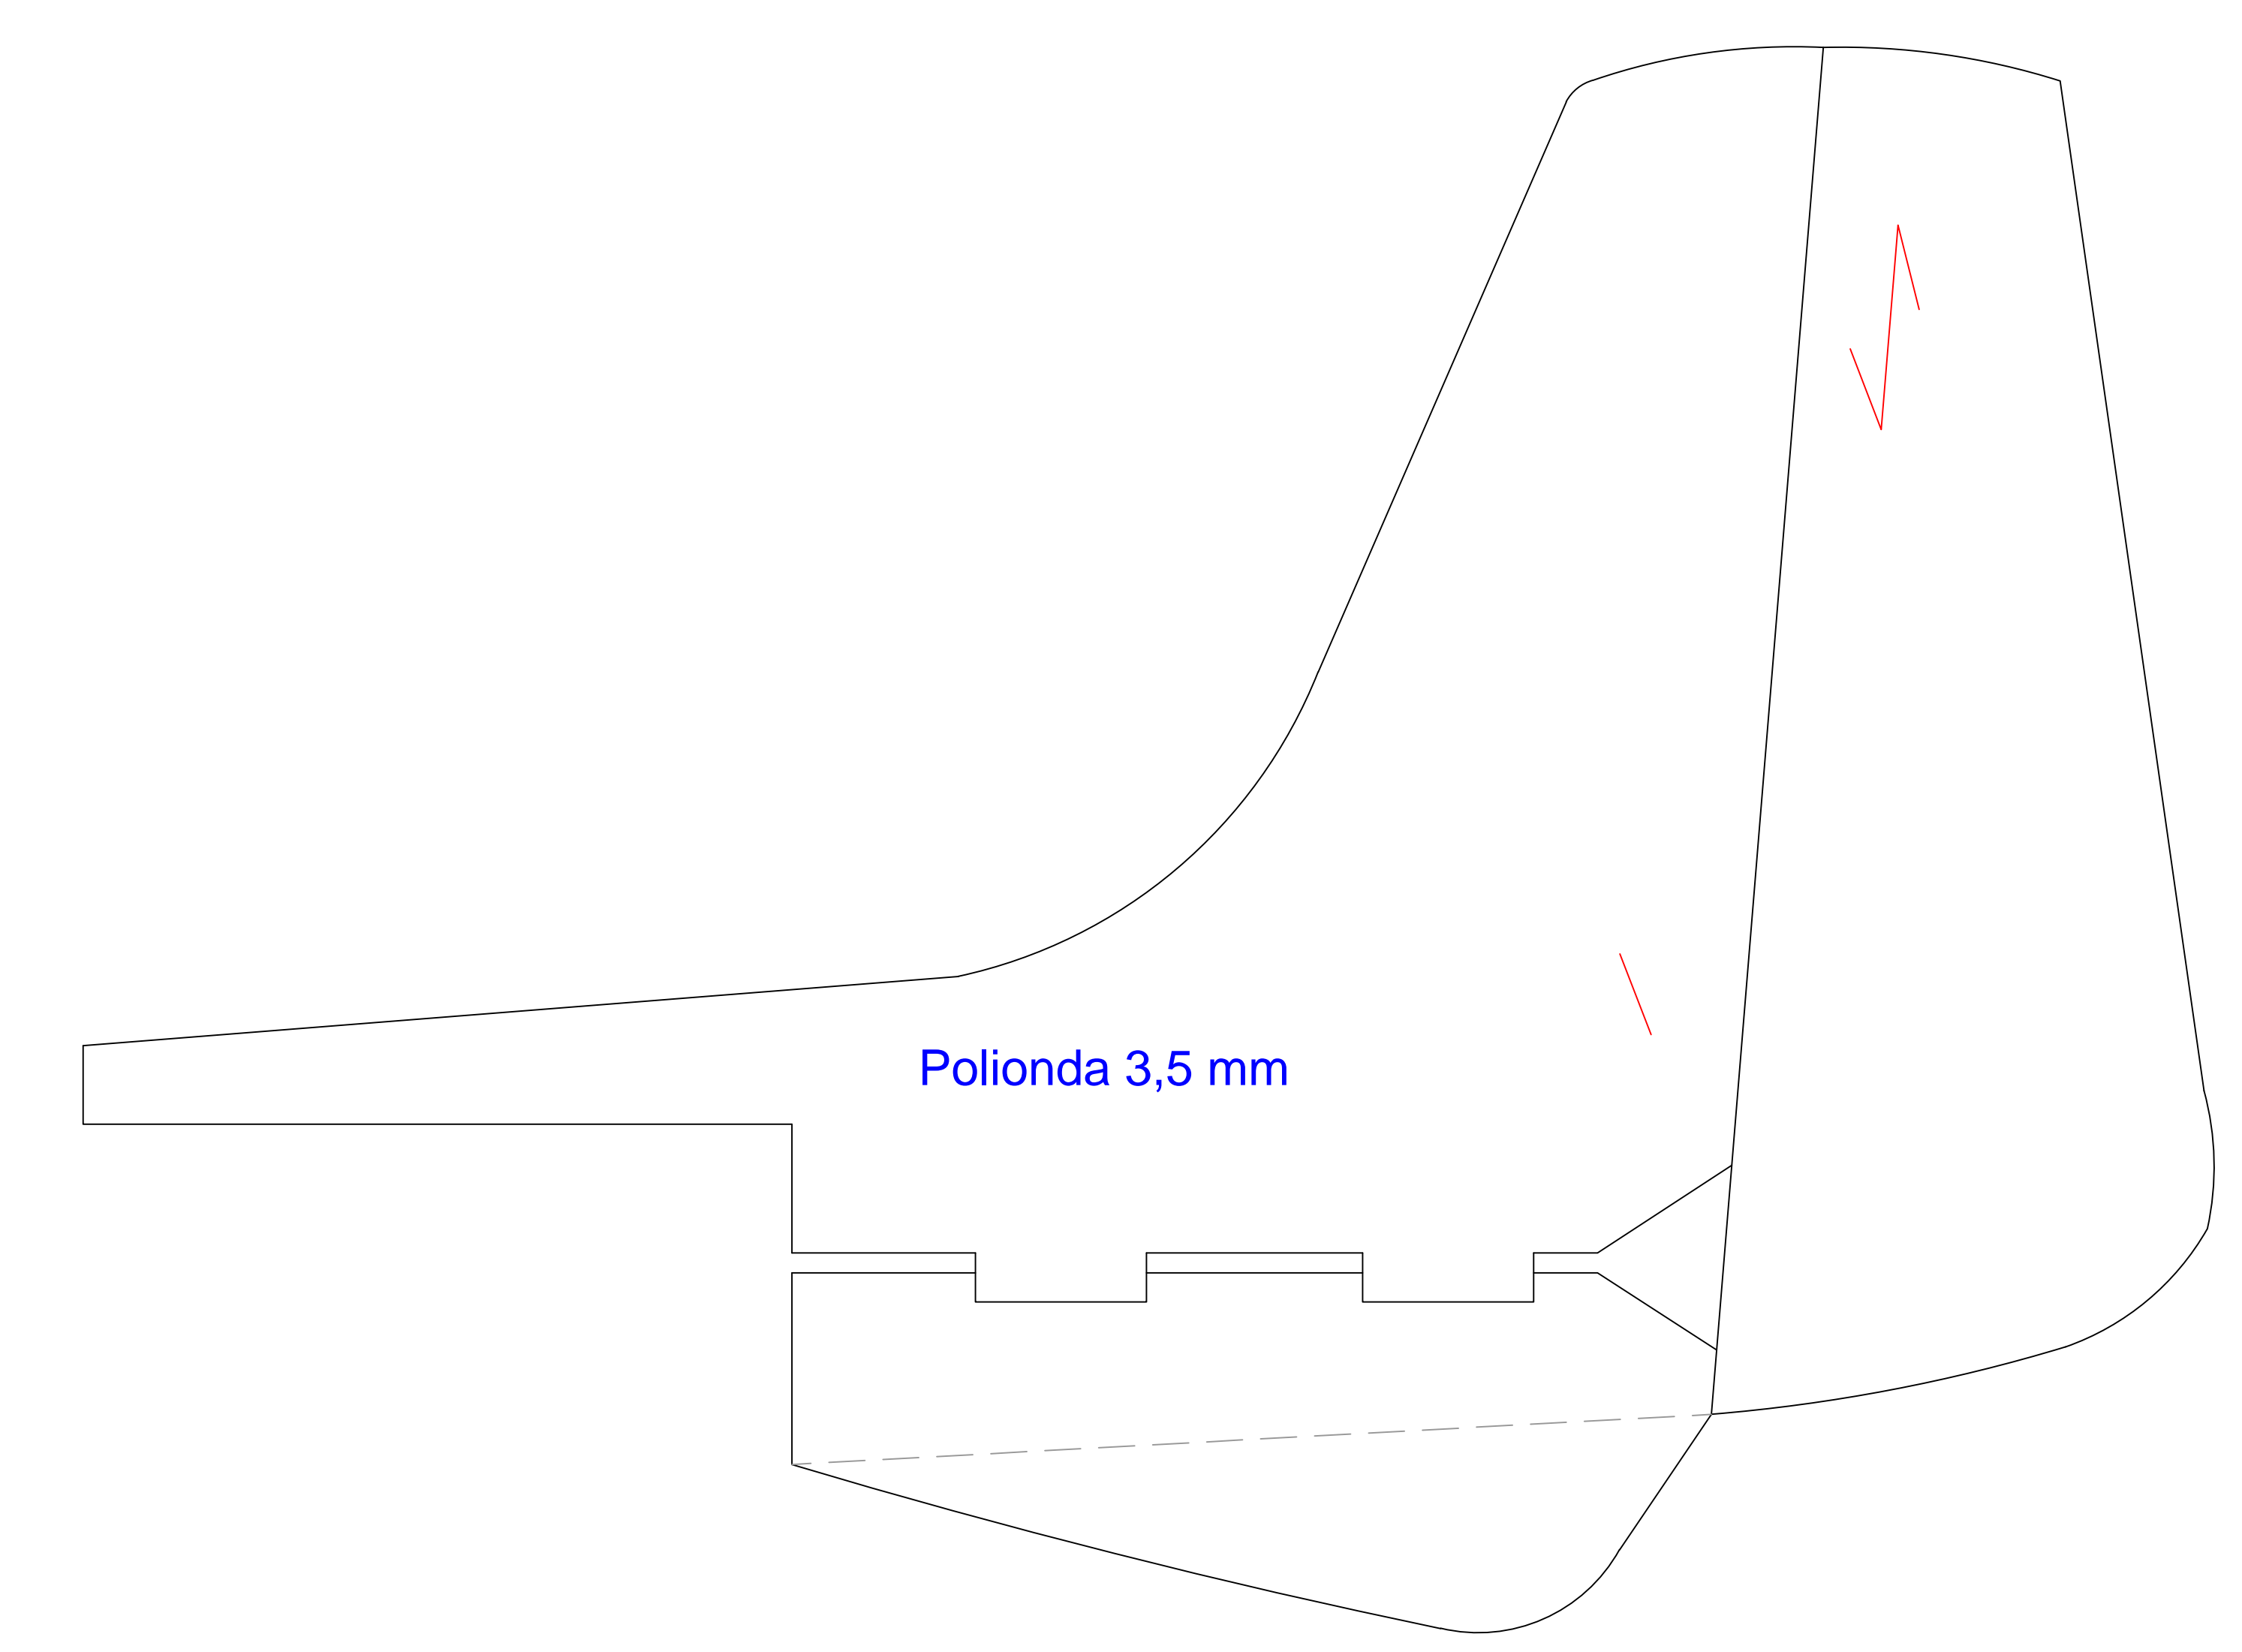

rinforzo longherone
2 pezzi

betulla 1.5 mm

100

SPAD Sport Akrobatic	Corrodiator P.A.N.
Apertura alare: 1591 mm Lunghezza: 1289 mm Peso odv: 1800-2200 gr Motore: 40"- 45" Elica: APC 10x6 -11x6	Designed & Copyright by: Enrico "BIG BEAR" D'Alessandro bigbear.fenice@hotmail.it
Scala 1: 1	Tav 1 di 2