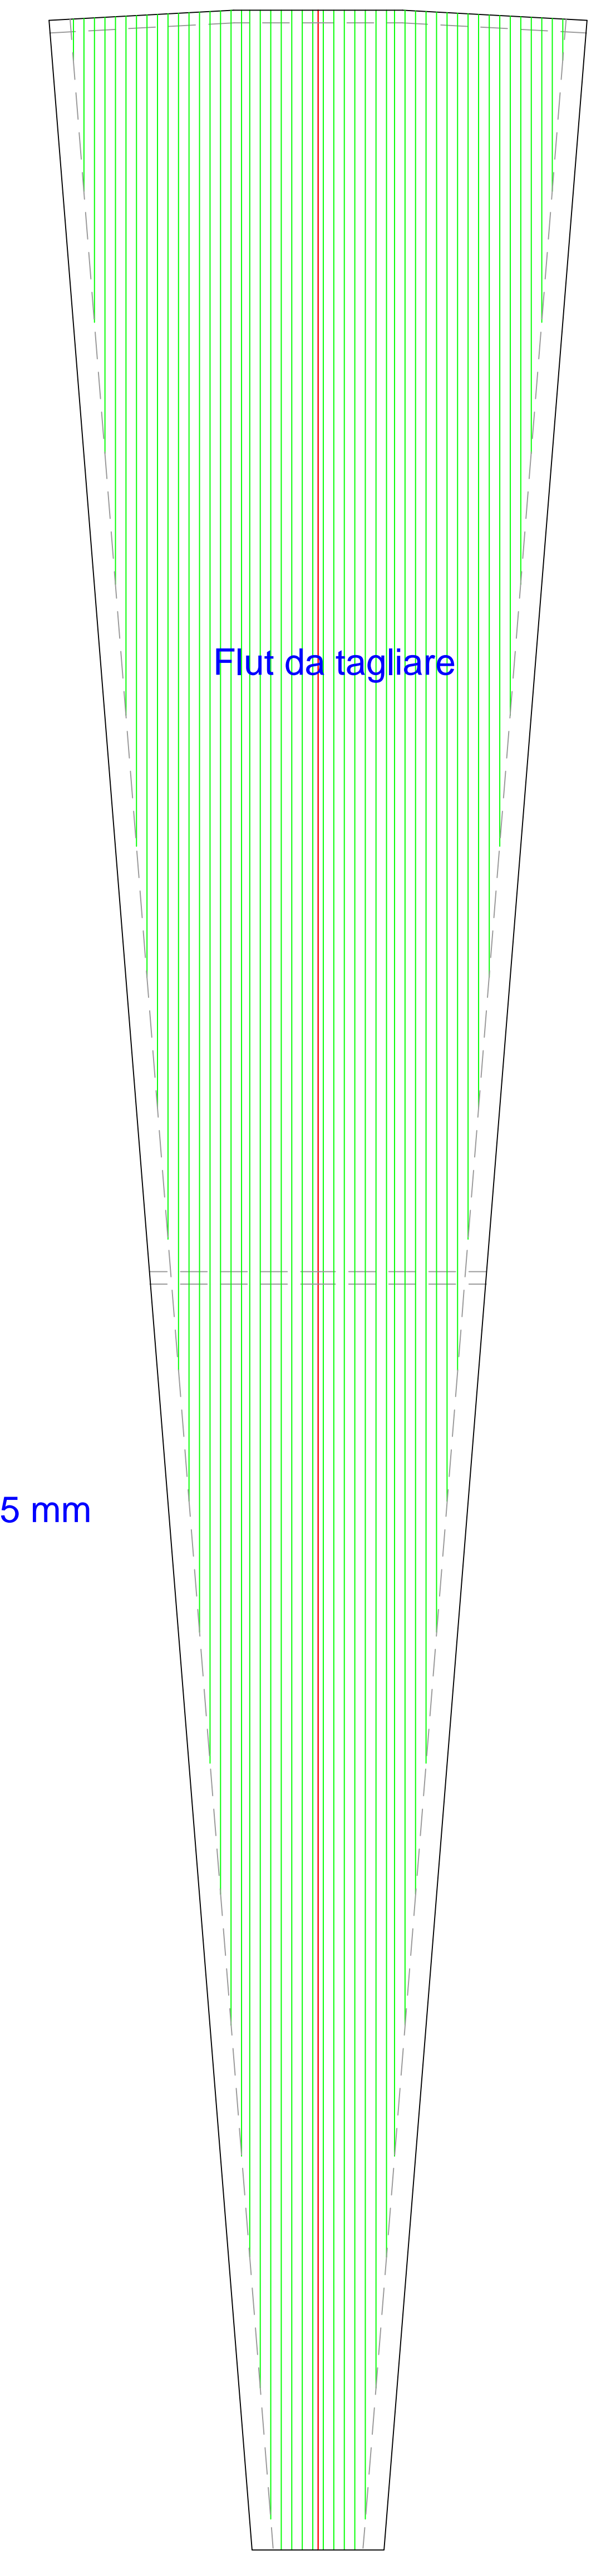

rinforzo longherone
2 pezzi

betulla 1.5 mm

100

SPAD Sport Akrobatic	Corrodiator P.A.N.
Apertura alare: 1591 mm Lunghezza: 1289 mm Peso odv: 1800-2200 gr Motore: 40"- 45" Elica: APC 10x6 -11x6	Designed & Copyright by: Enrico "BIG BEAR" D'Alessandro bigbear.fenice@hotmail.it
Scala 1: 1	Tav 1 di 2