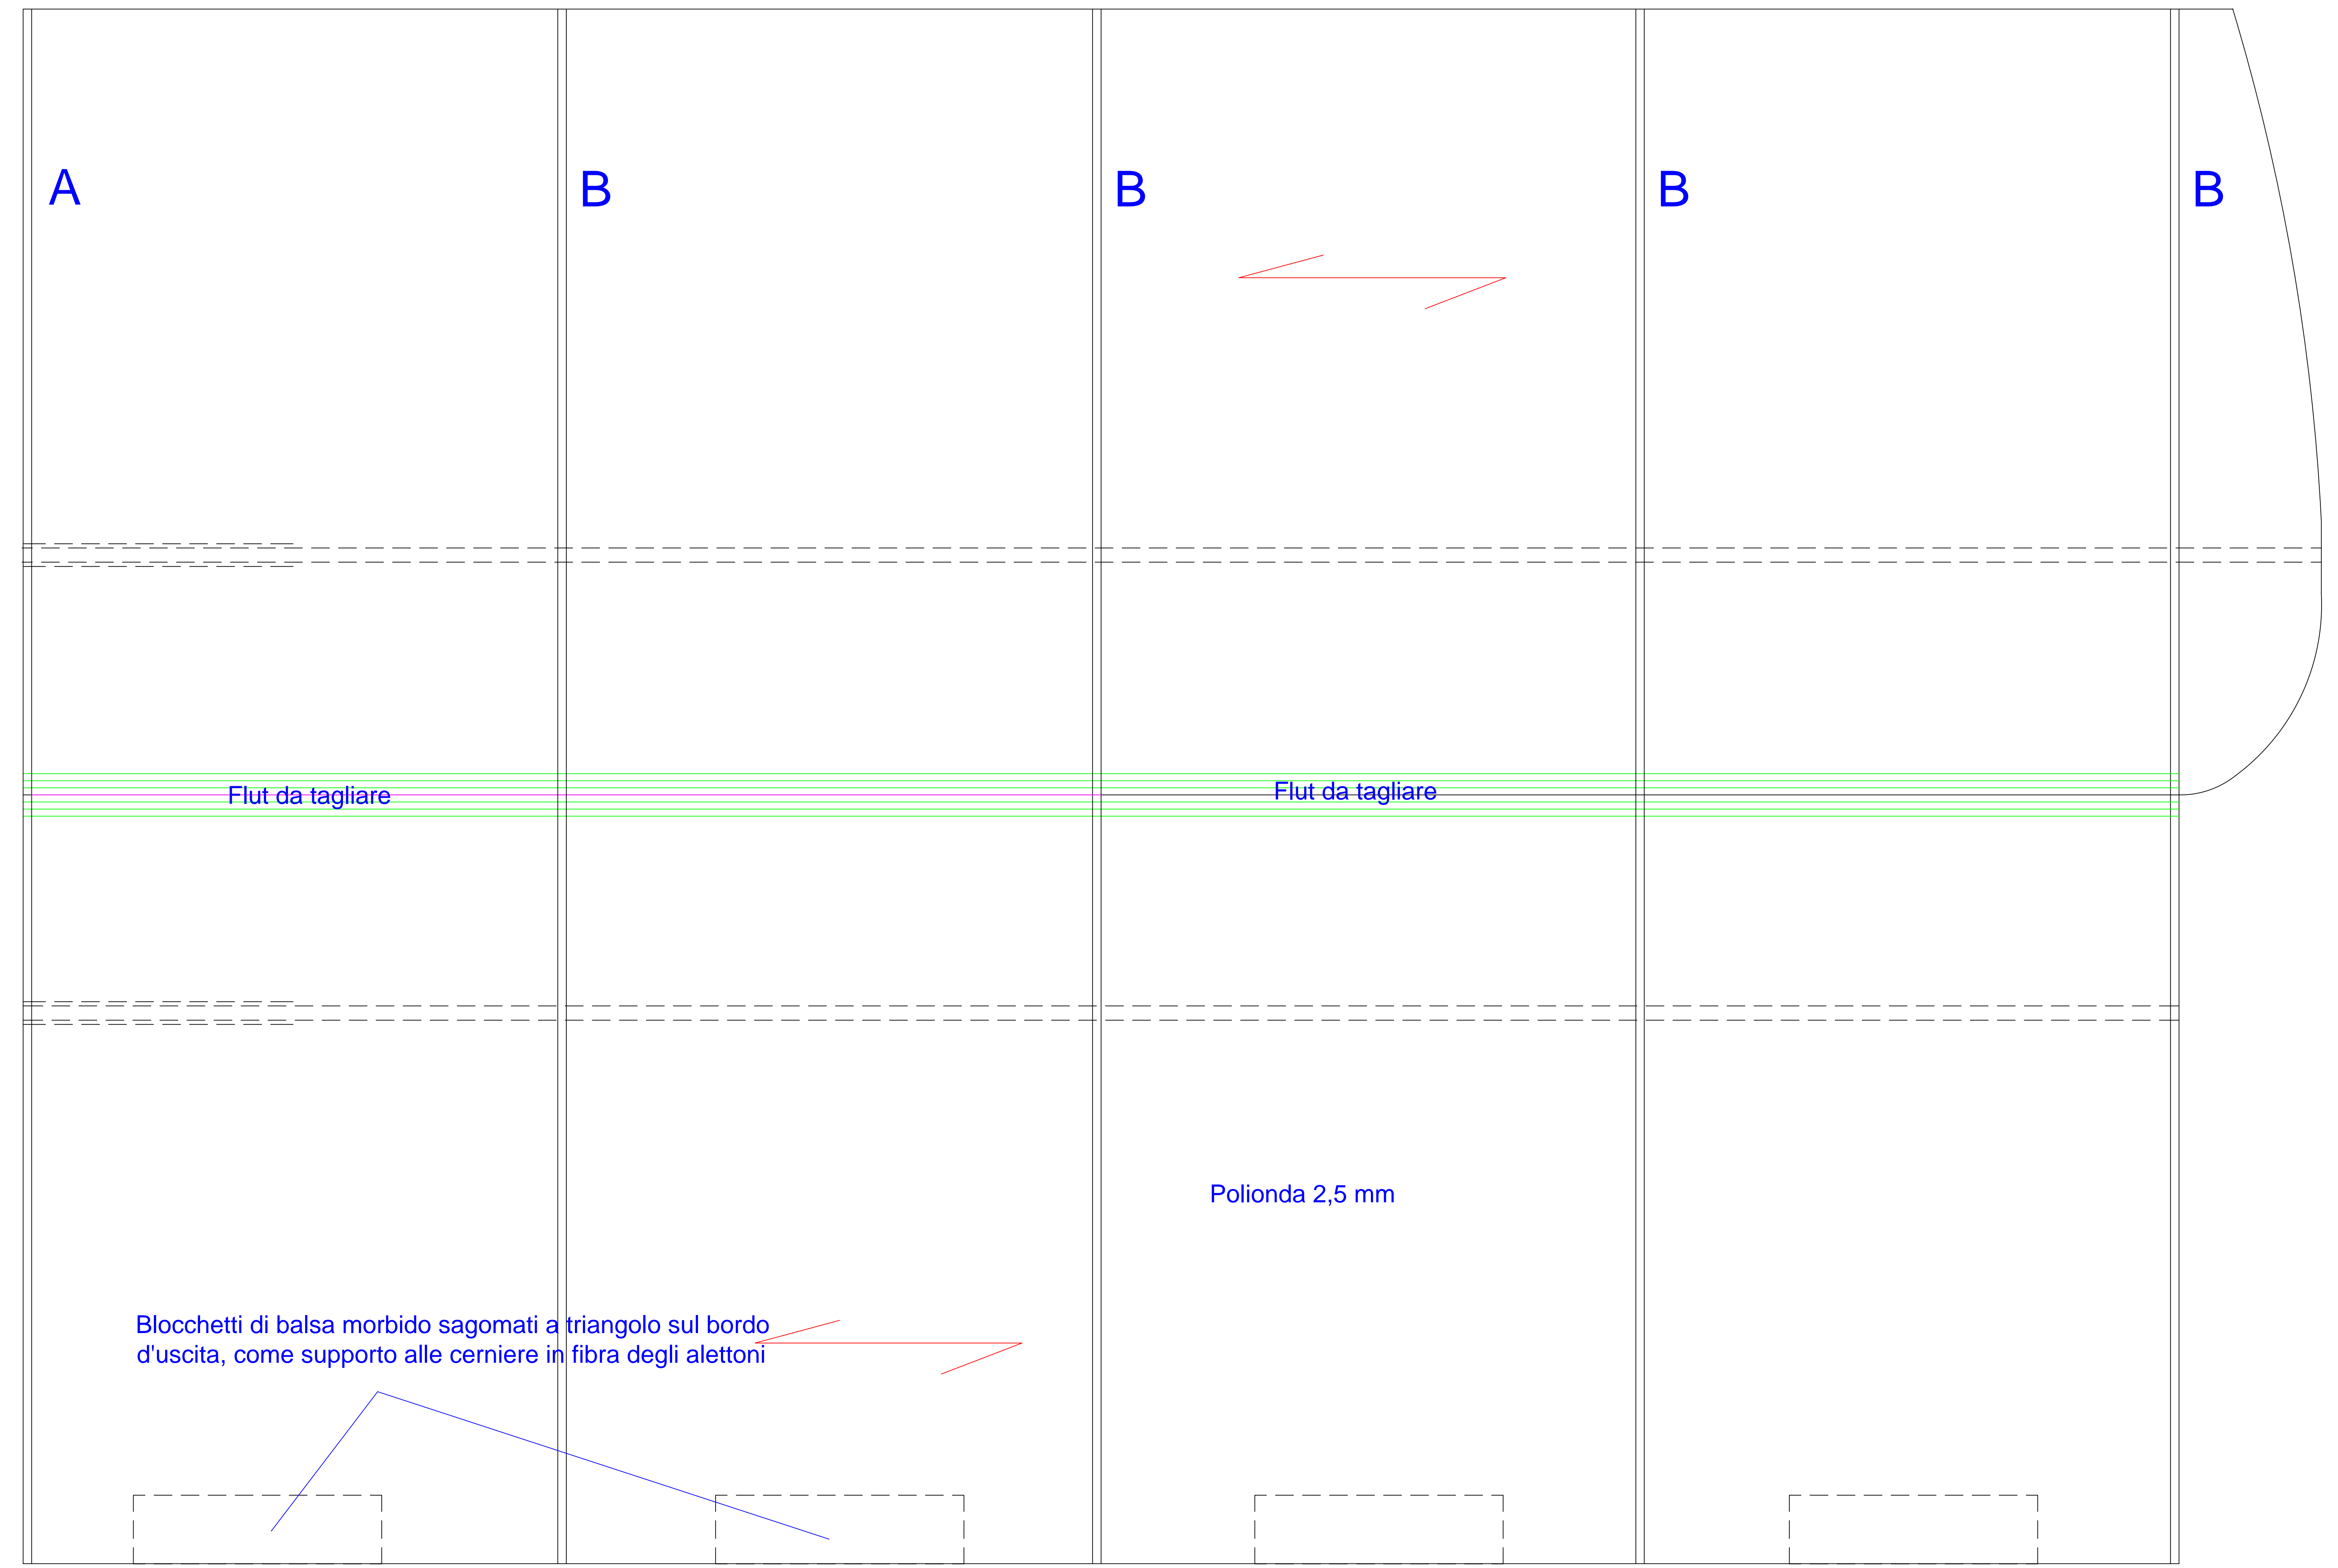

rinforzo longherone
2 pezzi

betulla 1.5 mm

100

SPAD Sport Akrobatic	Corrodiator P.A.N.
Apertura alare: 1591 mm Lunghezza: 1289 mm Peso odv: 1800-2200 gr Motore: 40"- 45" Elica: APC 10x6 -11x6	Designed & Copyright by: Enrico "BIG BEAR" D'Alessandro bigbear.fenice@hotmail.it
Scala 1: 1	Tav 1 di 2