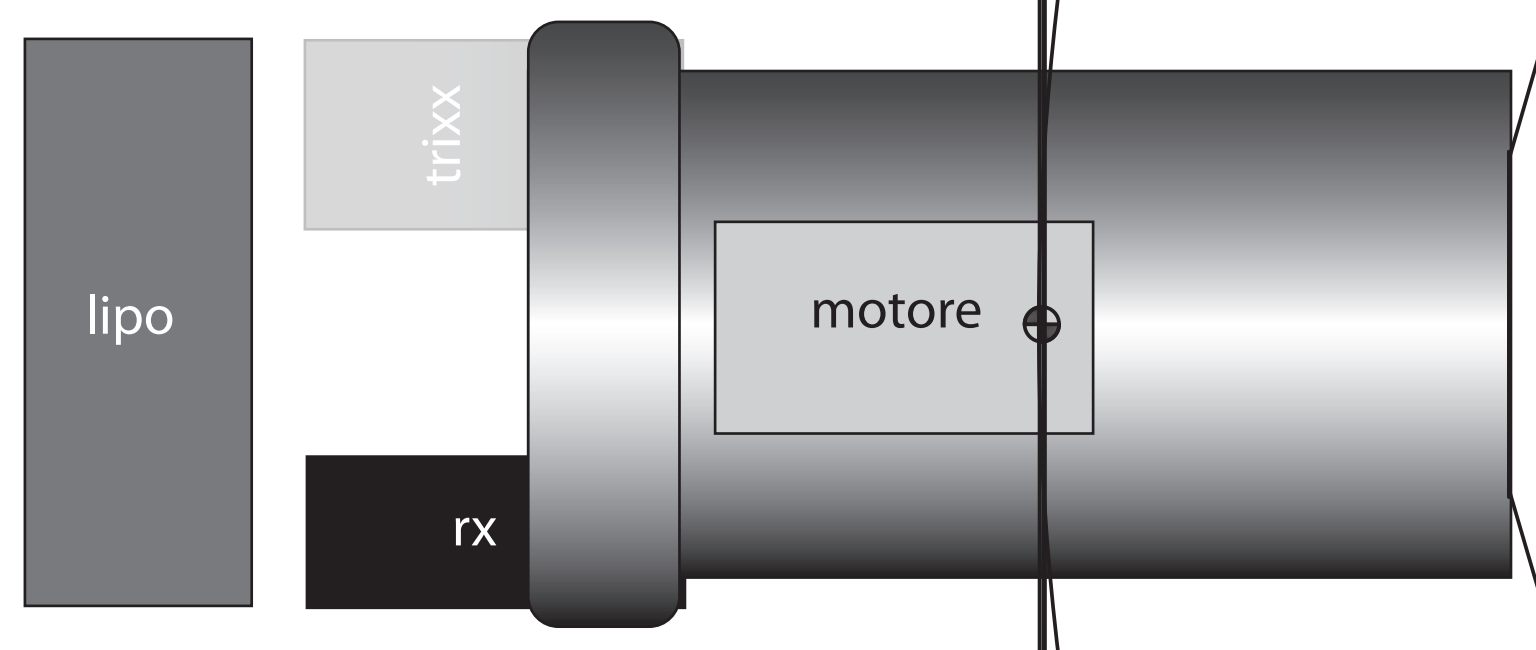

n°1 Y 18 CM "DIREZIONALI"
n°1 Y 60 CM + n° 4 PROLUNGHE
"ALETTONI"
n° 1 PROLUNGA DA 60 CM "ELEVATORE"

TUTTO IL BORDO LISTELLI Balsa 6*3

Balsa 1 MM

PROFILO DISCO PARTE ANTERIORE COME DA ORIGINALE