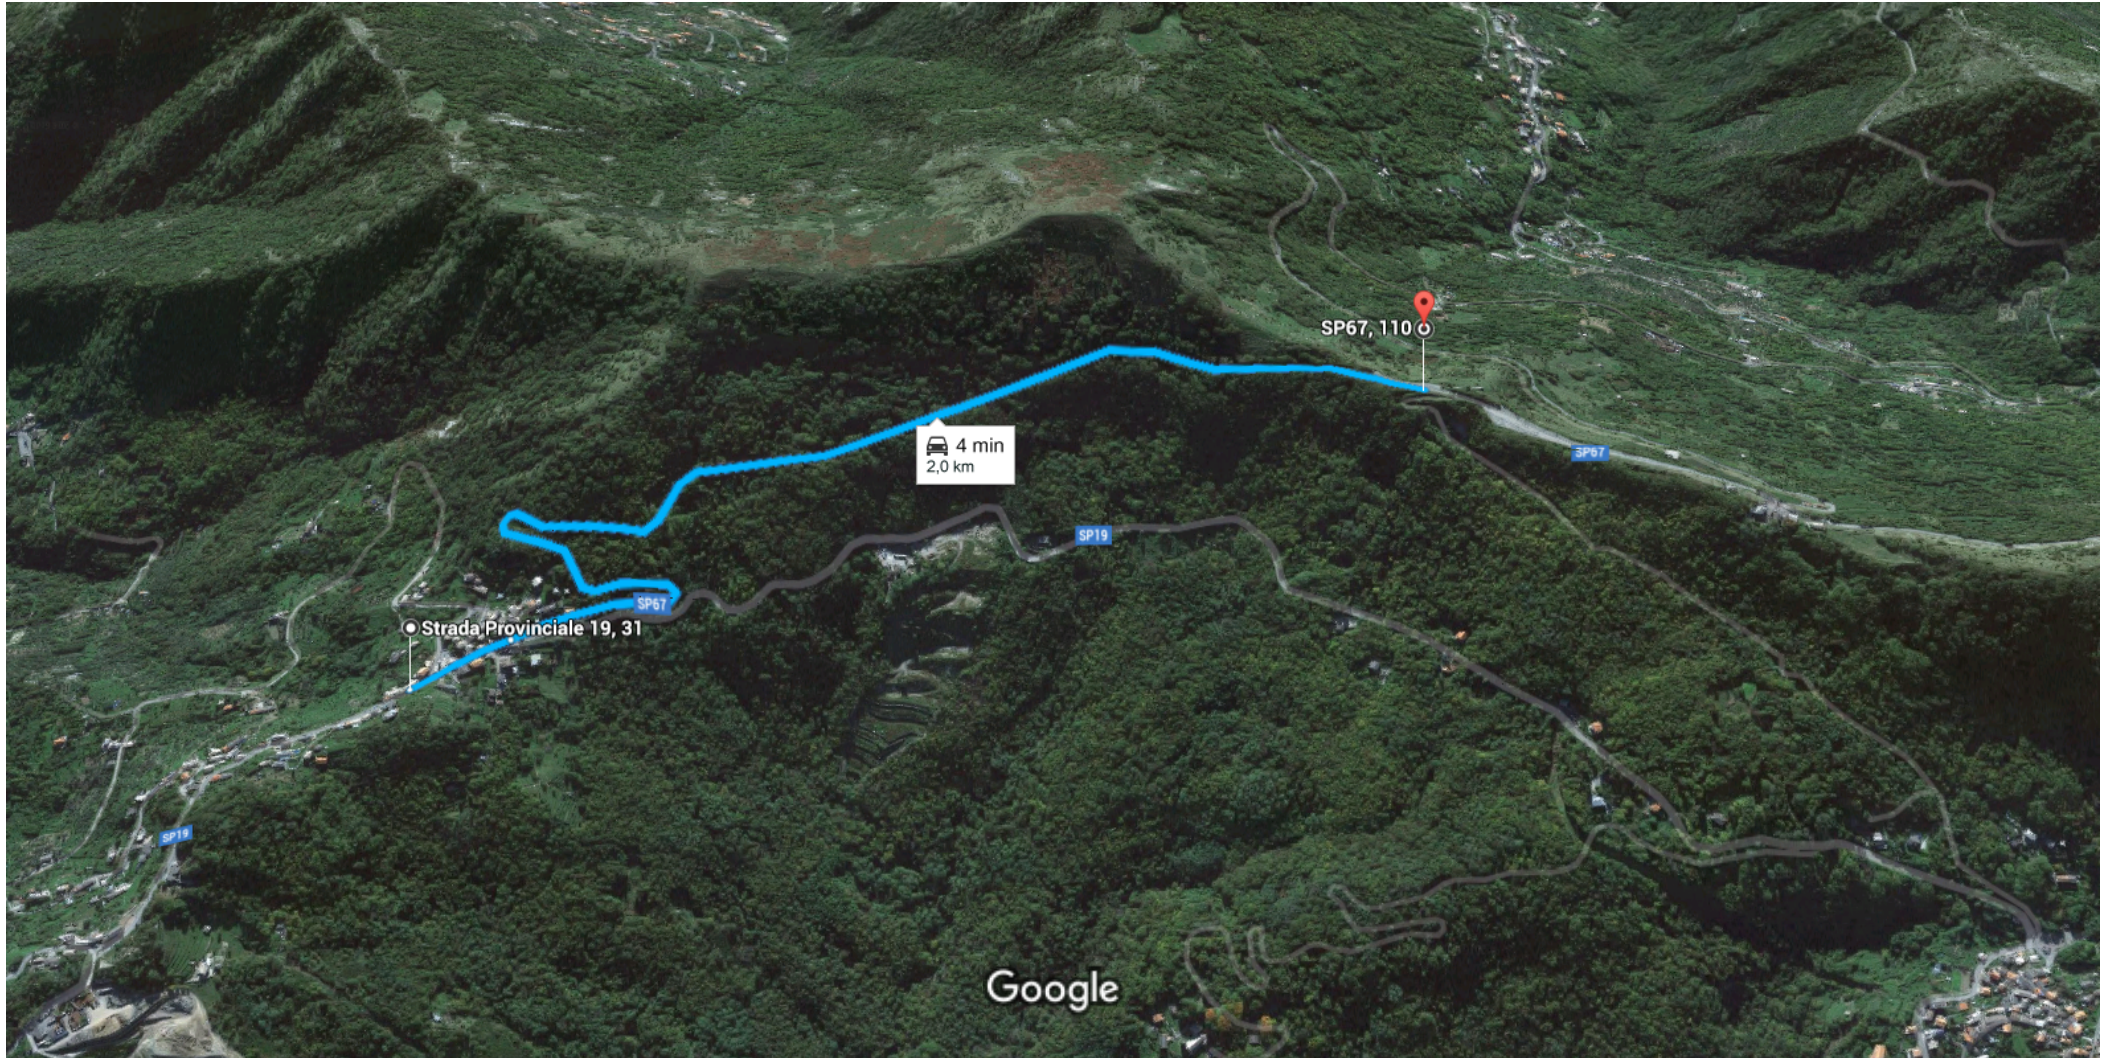

da Strada Provinciale 19, 31, 16036 Uscio GE a SP67, 110, 16031 Sori GE

In auto 2,0 km, 4 min

Immagini ©2016 Google, Dati cartografici ©2016 Google 200 m

Google Maps