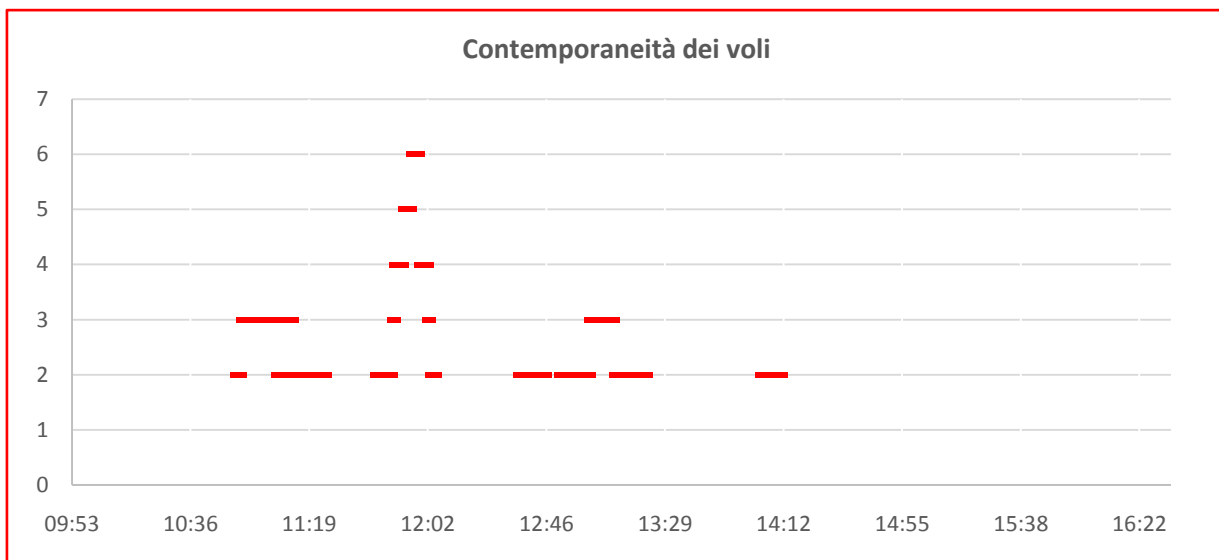

6 ORE CON STOP 2016

DATI STATISTICI

Massimi voli contemporanei **6**

Volo più lungo **30**

Massimi traini per squadra **5**

Volo più breve **6**

Orario massima contempor. **11:55**

Tempo complessivo di volo **400**

Numero totale traini in gara **26**

Tempo medio di volo **17**

Numero minimi traini in gara **1**

Media Voli Contemporanei **3**

IL 240
 Classifiche & Statistiche
 6 ore con stop

ARRIVEDERCI AL 2017