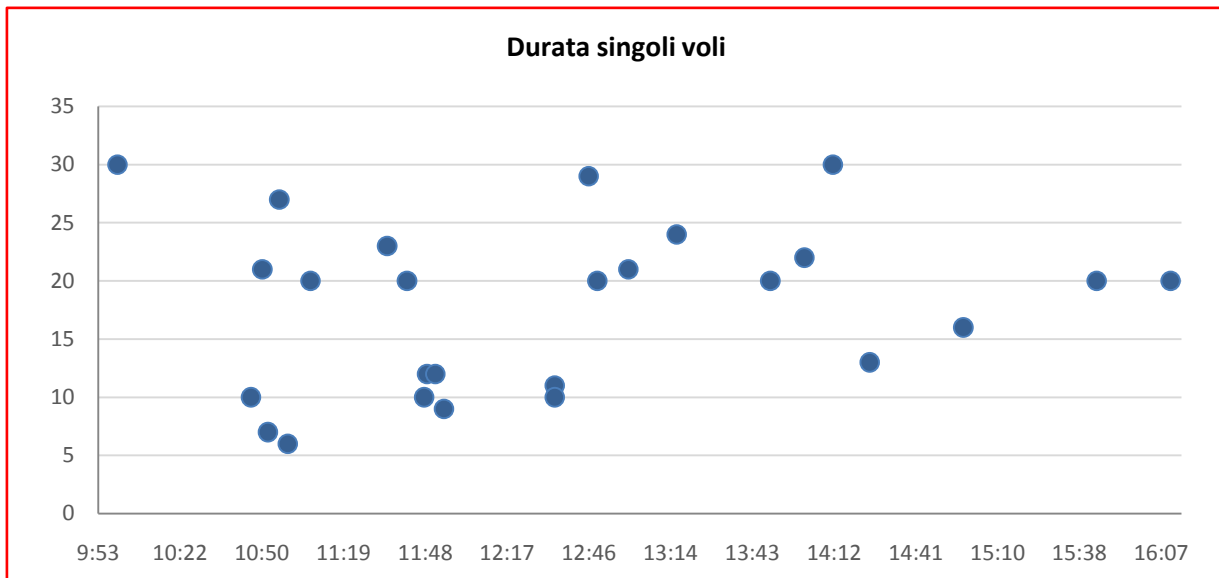

6 ORE CON STOP 2016

DATI STATISTICI

Massimi voli contemporanei **6**

Volo più lungo **30**

Massimi traini per squadra **5**

Volo più breve **6**

Orario massima contempor. **11:55**

Tempo complessivo di volo **400**

Numero totale traini in gara **26**

Tempo medio di volo **17**

Numero minimi traini in gara **1**

Media Voli Contemporanei **3**

IL 240
 Classifiche & Statistiche
 6 ore con stop

ARRIVEDERCI AL 2017